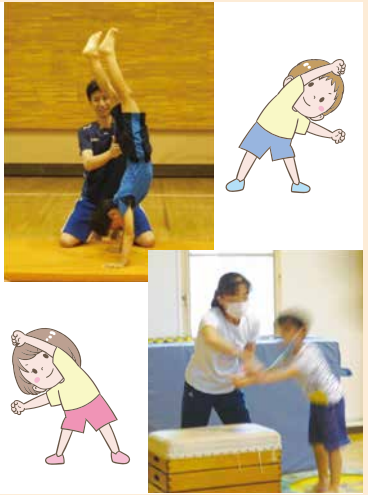

高州 <水曜日・金曜日>
翌年3月まで
年中～小学2年生
要申込

キッズ体操クラブ
《追加募集》

マット・跳び箱・鉄棒などの基本運動を楽しく指導します。

●クラス・曜日・時間
①年中クラス 水曜日 15:00～16:00
②年長クラス 金曜日 15:00～16:00
③1年生クラス 水曜日 16:10～17:10
④2年生クラス 金曜日 16:10～17:10

●講師
①年中③1年生 菅野隆司
②年長④2年生 岩崎伸枝

●定員/各クラス20人(申し込み順)
※追加募集のため、定員になりしだい締め切りとなります。

●参加費/3,000円(月額)
※別途スポーツ安全保険800円(年額)
●申込み/電話または直接

高州 7/25 火 10:00～11:30
要申込 小学生

折り染めうちわ

折り染めを体験して、オリジナルうちわを作ろう。ご家庭で不要になったうちわをリメイクすることもできます。

●定員/8人(申し込み順) ●参加費/100円うちわ持参のときは無料 ●申込み/6月25日(日)午前10時から電話 ●その他/不要うちわをリメイクする場合は、紙をはがしてご持参ください。

高州 8/10 木 ①10:00～11:00 ②11:15～12:15
要申込 小学生

万年カレンダー

ずーっと使える万年カレンダーを作ろう。

●定員/各回4人(申し込み順) ●参加費/200円 ●申込み/6月25日(日)午前11時から電話

彦成 7/23 日 10:00～12:00
要申込 小学生

絵本の世界のパンを作ろう

「ぐりとぐら」にでてくる、おいしそうなおパンをつかって、デコレーションして食べよう。フライパンのおみやげもあるよ。

●定員/8名(申し込み順) ●参加費/200円 ●持ち物/三角巾、エプロン、持ち帰り用布袋、手拭タオル ●申込み/6月25日(日)午前10時から電話または直接

彦成 8/19 土 10:00～12:00
要申込 小学生

カラフルコースター

自分だけのカラフルなタイルコースターを作ろう。

●定員/8名(申し込み順) ●参加費/200円 ●申込み/6月25日(日)午前10時から電話または直接

彦成 9/9 土 ①10:30～(3歳以上) ②11:30～(小学生)
要申込 3歳以上～小学生

新体操体験

リボンを使って新体操の体験をしよう!

●定員/各10名(申し込み順) ●持ち物/水分補給ドリンク、汗拭きタオル、動きやすい服装 ●申込み/6月25日(日)午前10時から電話または直接

高体 8/20 日 10:00～16:00
高校生以下とその家族

夏の子ども無料開放

家族や友達とパドミントン・卓球・バスケットボールを楽しみませんか?

●持ち物/室内用運動シューズ ●申込み/当日直接会場へ

東和 8/24 木～27 日(4日間) 8:50～8:55
小学生、乳幼児とその保護者

夏休み子どもラジオ体操

ラジオ体操で身体のリズムを整えましょう。おたのしみ参加費がありません!

●定員/30名(先着順) ●申込み/当日直接会場へ

鷹野 7/31 月 10:00～11:30
要申込 小学生とその保護者

バックステージツアー

音響室や照明室などの普段は入れない舞台裏をご案内します。簡単な操作説明の後は、実際に体験もする事ができ、最後にはミニコンサートも行います。夏休みの思い出に是非参加してみませんか。

●定員/10名(申し込み順) ●申込み/6月25日(日)午前9時から電話または直接 ●協力/ルアナ(三井真穂・三井真菜・廣橋弥恵)

鷹野 9/30 土 10:00～11:30
要申込 乳幼児とその保護者

みんなおいでよ

簡単な作業をしながら、地域の仲間と子育てを楽しみましょう。

●定員/10組(申し込み順) ●申込み/受付中。電話または直接 ●協力/東和東第一地区民生委員・児童委員協議会

ベネッセの英語教室
Benesse ビースタジオBE studio

幼児～小学生までの日本人講師による英会話教室です。「英語って楽しい!大好き!」という気持ちを育みます。

●授業料 ●年少 17,506円 ●年中・年長 4,070円 ●小学生 5,170円 / 3,300円

●月謝 ●年少 7,992円 ●年少以外 5,132円

●開講クラス
水・金 15:30～16:20 小1～3
水曜日 16:25～17:10 小4～6

右のお問合せコードからお申し込み後、担当者より折り返しご連絡いたします。
(☎M251401、☎鷹野文化センター) 3営業日ほど頂きます

総体 4歳～小学5年生

子どもサッカー教室

●水曜日 小学生クラス(小学3～5年生) 16:40～17:50
●金曜日 ①キッズクラス(4～5歳) 15:50～16:50 ②小学生クラス(小学1・2年生) 16:30～17:45

※少年団、チームに選手登録していても誰でも参加できます。

●定員/各クラス40名(当日、先着順) ●参加費/500円/1回(キッズクラス)800円/1回(小学生クラス) ●持ち物/室内用運動シューズ ●持参できる場合はフットサルボール ●講師/広瀬 秀貴

三郷市総合体育館 子どもサッカー教室
毎週金曜日 楽しみながら上手くなる!

キッズクラス
時間 16:50～18:50
参加費 500円
対象 4歳～5歳(定員 40人)

小学生クラス
時間 18:30～17:45
参加費 800円
対象 小学1～2年生(定員 40人)

☎ 室内運動シューズ、飲み水
サッカーボール(ケ・ミンクアツ700円) 800円
☎ 029-853-8121

8月	16	23	30
7月	14	21	28
8月	4	18	25